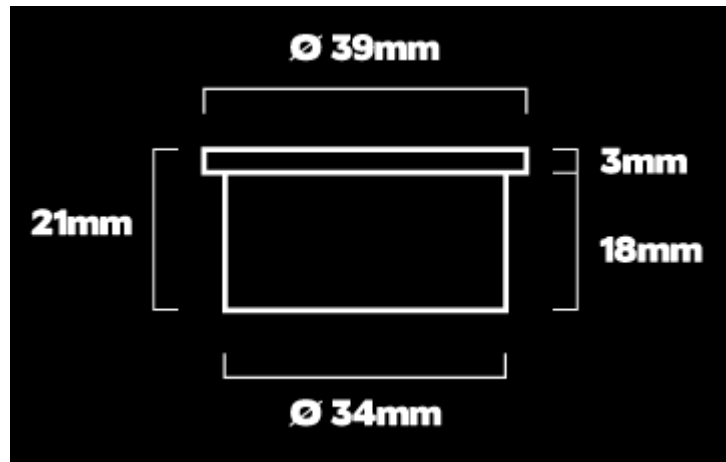

Wymiary kapsułki do Espresso Point oferowanej przez Cafessima

Kapsułka do Espresso Point oferowana przez Cafessima

Kapsułki dostępne w naszym sklepie są kompatybilne z ekspresami do systemu Lavazza Espresso Point® marki: